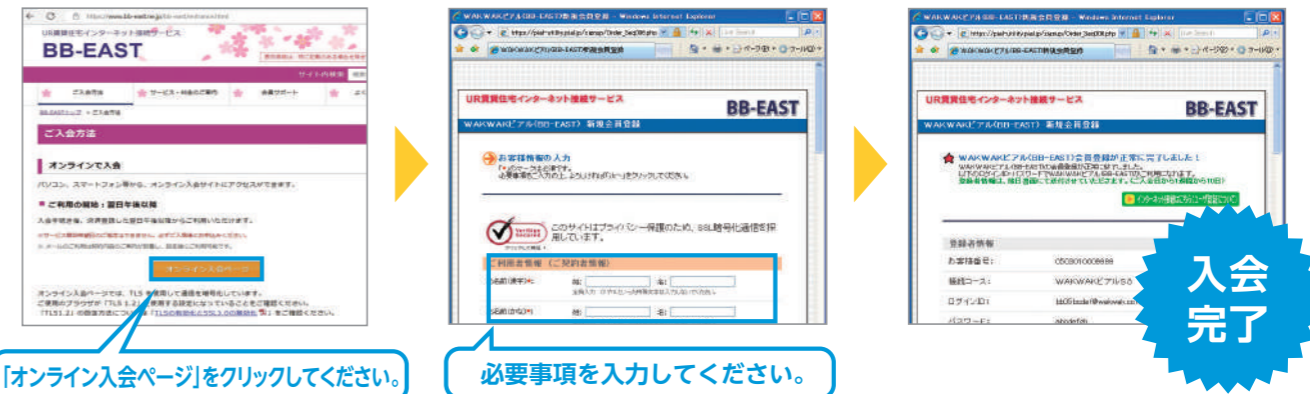

光ファイバ接続パック 11,000円/一式

オプション設定 料金は別途ご確認ください。

BB-EASTの指定するPC設定事業者がご自宅を訪問し、インターネット接続の設定/メール設定/ブラウザ設定などを行うサービスです。

※いずれのオプションサービスも月額基本料金の日割計算は行っておりません。

ご入会・ご利用方法

【オンライン入会の場合】

オンライン入会でお申し込みいただくと、翌日午後以降からインターネットが楽しめます。

① お申し込み

BB-EASTホームページの「ご入会方法」(<https://www.bb-east.ne.jp/bb-east/entrance.html>)の「オンライン入会ページ」をクリックしてオンライン入会手続きにお進みください。

「オンライン入会ページ」をクリックしてください。

必要事項を入力してください。

入会完了

QRコード

スマートフォンからもお申し込みいただけます。

入会完了