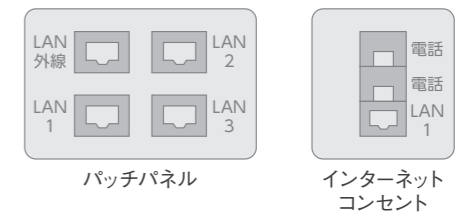

光ファイバ接続パック 11,000円/一式

オプション設定 料金は別途ご確認ください。

BB-EASTの指定するPC設定事業者がご自宅を訪問し、インターネット接続の設定/メール設定/ブラウザ設定などを行うサービスです。

※いずれのオプションサービスも月額基本料金の日割計算は行っておりません。

ご入会・ご利用方法

【オンライン入会の場合】

オンライン入会でお申し込みいただくと、翌日午後以降からインターネットが楽しめます。

① お申し込み

BB-EASTホームページの「ご入会方法」(<https://www.bb-east.ne.jp/bb-east/entrance.html>)の「オンライン入会ページ」をクリックしてオンライン入会手続きにお進みください。

「オンライン入会ページ」をクリックしてください。

必要事項を入力してください。

入会完了

QRコード

スマートフォンからもお申し込みいただけます。

入会完了

② ご利用開始

お申し込み日の翌日午後までにご利用開始手続きが完了します。

お部屋のパッチパネル・インターネットコンセントをご確認後、お持ちのパソコンをLANケーブルで繋いでインターネットをご利用ください。

※お部屋によって形状が異なることがあります。

ご注意

- オンライン上でのご入会に際して、基本説明事項の確認、利用規約・規程の同意が必要となります。
https://www.bb-east.ne.jp/regulations/campaign_kiyaku202406.pdf
- オンライン入会は、既にインターネットに接続可能なパソコン・スマートフォンからお申し込みください。
- オンラインでのご入会は、クレジットカードのご登録が必要となります。入会申込書でのご入会の場合は、会員登録後にお届けする『契約内容のご案内』に記載されている『ログインID/会員サポートパスワード』を利用してオンライン会員サポートにログインの上、クレジットカードをご登録ください。